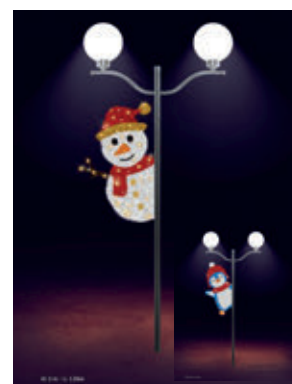

LG2300355/354

◆ 2m, ◆ 1m,
▲ 6kg, ☉ 25W
• elektrická
trieda II, 230V
• blikajúce
• Repasované
• Skladom
2ks/2ks
• € 119