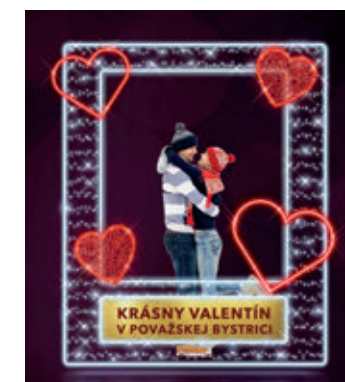

Valentínska výzdoba

- Svetelná výzdoba
- € 790